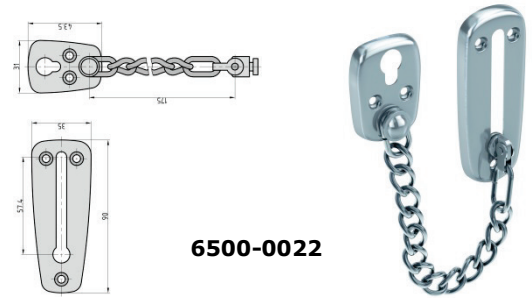

Türkette / Chaînes de sûreté pour portes

Standard Türkette für Hauseingang und Wohneingangstüren, mit gehärteter Türkette Länge 175 mm

Chaînes de sûreté standard pour porte d'entrée ou port d'appartement, avec chaînes trempé longueur 175 mm

6500-0022

Elektrotüröffner ET90 / Gâches électriques ET90

- Stahl verzinkt
- Einsatz für 6 - 12 Volt
- Rechts und links verwendbar
- Bauform: 20 mm
- Verstellbare Standard-Fallenfunktion +/- 2 mm
- Symmetrisch

- Acier zingué
- Utilisation pour 6 - 12 volt
- Utilisable pour droit et gaucher
- Construction: 20 mm
- Pêne réglable +/- 2 mm
- Symétrique

Art. 9200-0009 ohne mechanischer Entriegelung
sans déverrouillage mécanique

- Acier zingué
- Utilisation pour 10 - 24 volt
- Utilisable pour droit et gaucher
- Construction plate: 16.5 mm
- Pêne réglable +/- 2 mm
- Symétrique

Art. 9200-0013 ohne mechanischer Entriegelung
sans déverrouillage mécanique