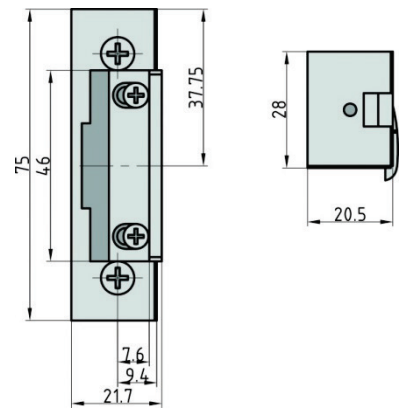

Türkette / Chaînes de sûreté pour portes

Standard Türkette für Hauseingang und Wohneingangstüren, mit gehärteter Türkette Länge 175 mm

Chaînes de sûreté standard pour porte d'entrée ou port d'appartement, avec chaînes trempé longueur 175 mm

6500-0022

Elektrotüröffner ET90 / Gâches électriques ET90

- Stahl verzinkt
- Einsatz für 6 - 12 Volt
- Rechts und links verwendbar
- Bauform: 20 mm
- Verstellbare Standard-Fallenfunktion +/- 2 mm
- Symmetrisch

- Acier zingué
- Utilisation pour 6 - 12 volt
- Utilisable pour droit et gaucher
- Construction: 20 mm
- Pêne réglable +/- 2 mm
- Symétrique

Art. 9200-0009 ohne mechanischer Entriegelung
sans déverrouillage mécanique

- Acier zingué
- Utilisation pour 10 - 24 volt
- Utilisable pour droit et gaucher
- Construction plate: 16.5 mm
- Pêne réglable +/- 2 mm
- Symétrique

Art. 9200-0013 ohne mechanischer Entriegelung
sans déverrouillage mécanique