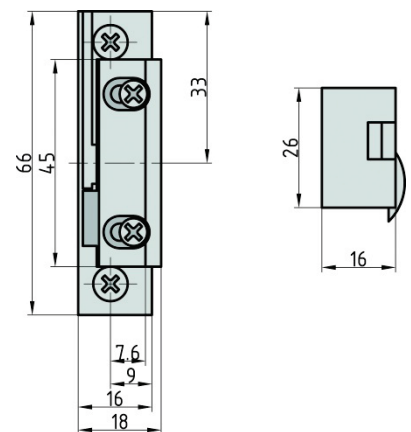

Türkette / Chaînes de sûreté pour portes

Standard Türkette für Hauseingang und Wohneingangstüren, mit gehärteter Türkette Länge 175 mm

Chaînes de sûreté standard pour porte d'entrée ou port d'appartement, avec chaînes trempé longueur 175 mm

- Acier zingué
- Utilisation pour 6 - 12 volt
- Utilisable pour droit et gaucher
- Construction: 20 mm
- Pêne réglable +/- 2 mm
- Symétrique

Art. 9200-0009 ohne mechanischer Entriegelung
sans déverrouillage mécanique

Art. 9200-0010 mit mechanischer Entriegelung
avec déverrouillage mécanique

Elektrotüröffner ET94 / Gâches électriques ET94

- Stahl verzinkt
- Einsatz für 10 - 24 Volt
- Rechts und links verwendbar
- Flache Bauform: 16.5 mm
- Verstellbare Standard-Fallenfunktion +/- 2 mm
- Symmetrisch

- Acier zingué
- Utilisation pour 10 - 24 volt
- Utilisable pour droit et gaucher
- Construction plate: 16.5 mm
- Pêne réglable +/- 2 mm
- Symétrique

Art. 9200-0013 ohne mechanischer Entriegelung
sans déverrouillage mécanique